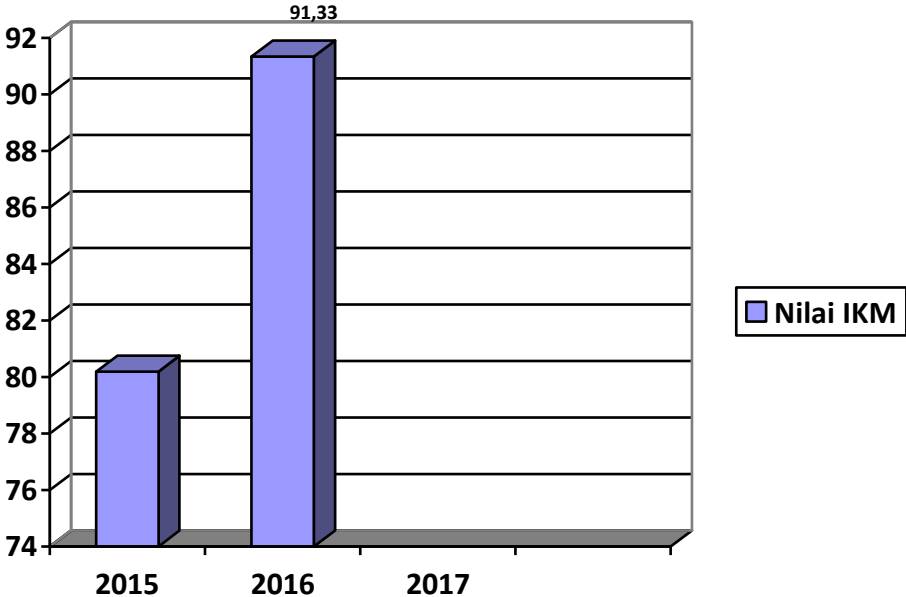

DAFTAR GRAFIK

Grafik

Nilai IKM Kantor Pelayanan Terpadu Kabupaten Barito
Kuala 2016

DAFTAR GRAFIK

		Halaman
Grafik	Nilai IKM Kantor Pelayanan Terpadu Kabupaten Barito Kuala 2018	50